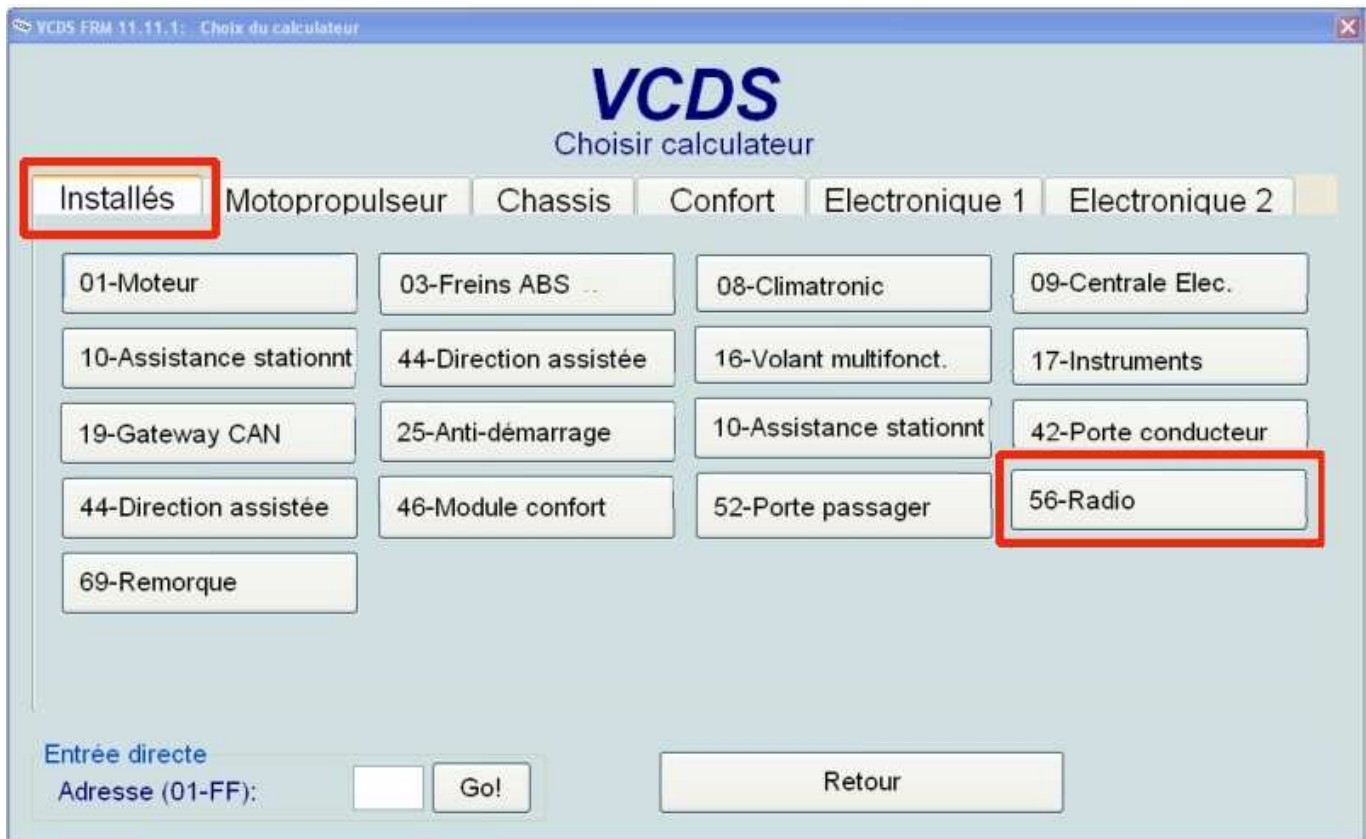

RADIO

Démarrer le programme et choisir le bouton « Sélectionner »

L'écran suivant montre les modules installés dans votre véhicule, sélectionner 08-Climatronic

Codage - 07

NE Tech Long Coding 3C8-035-195 | 5 Bytes long

Exit | LCode 2 | Help | About LCode

1) **0500040004**

2) Continue with [Arrow down] on keyboard / [ESC] will close LCode

3) **05 00 04 00 04**

Byte 0 Binary: **00000101**

4) Bit 0 **AUX-IN Access restricted**
Bit 1 CD-Changer/iPod/USB Connection Monitoring active
Bit 2 **AUX-IN Connection Monitoring active**
Bit 3 Parking Aid installed